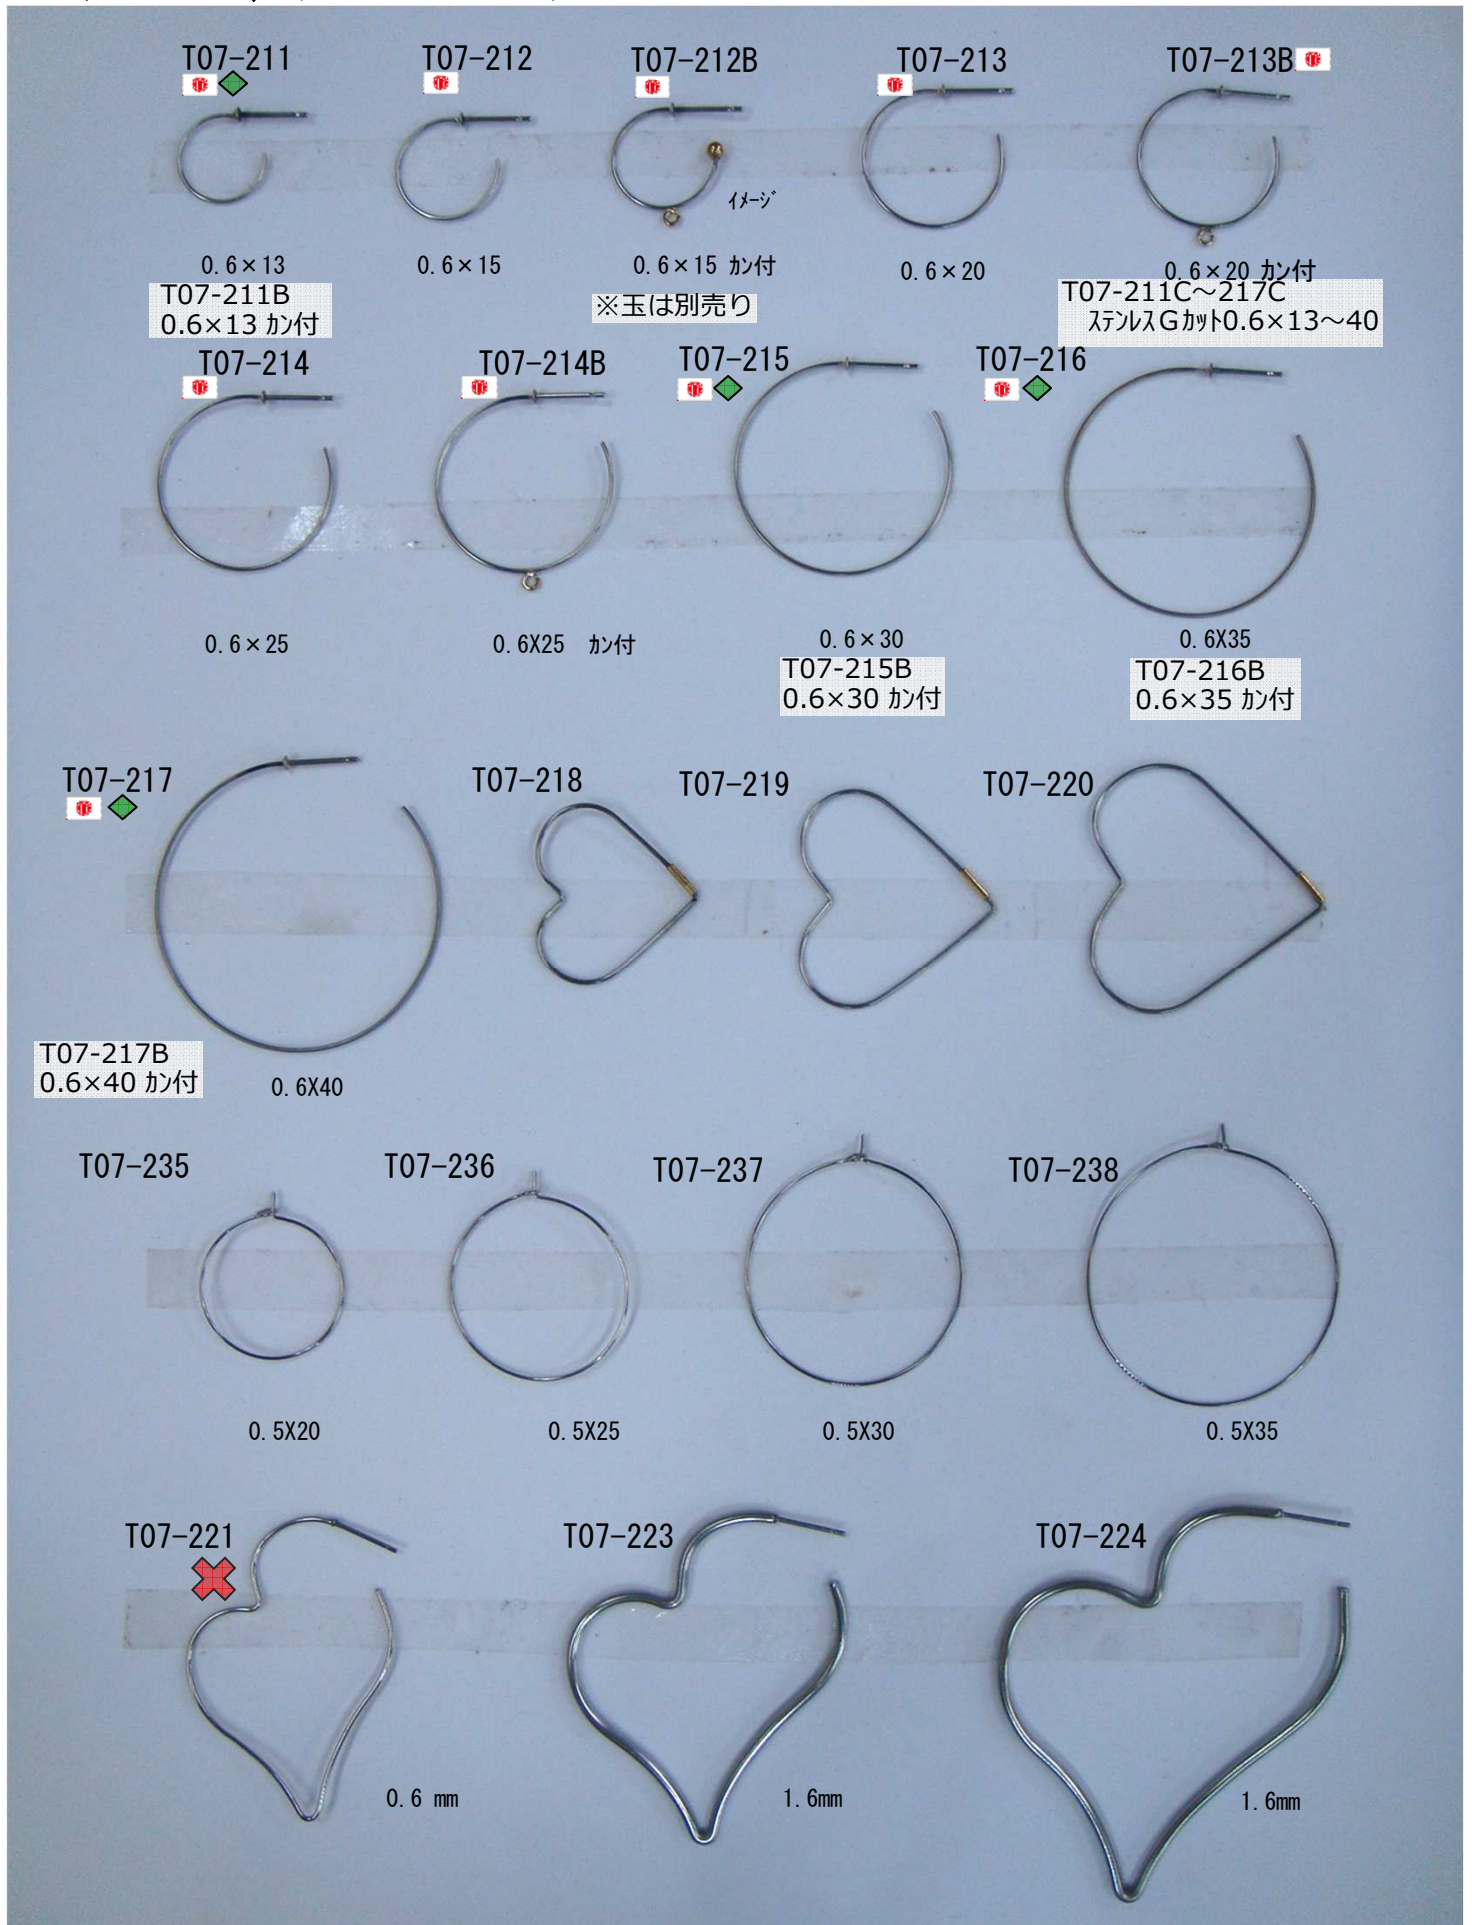

販売単位: 記載なし⇒ 個・セット P⇒ペア g⇒グラム m⇒メートル 本⇒本数

✖: 廃番・入荷未定

★: 人気・オススメ

🚫: 在庫無くなり次第、仕様・取扱い変更予定

📄: 商品メモご確認ください

▲: 受注発注

☆: メッキ付有

◇: 類似品、代替品 当ページ外に有

✉: お問い合わせください