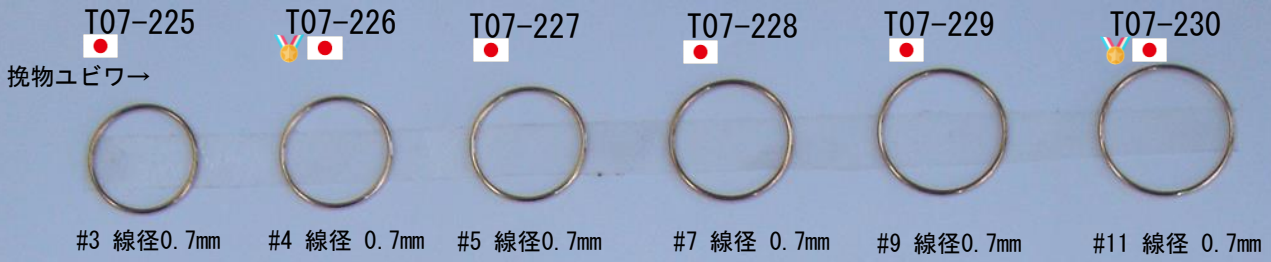

販売単位: 記載なし⇒ 個・セット P⇒ペア g⇒グラム m⇒メートル 本⇒本数

~~×~~: 廃番・入荷未定
▲: 受注発注

★: 人気・オススメ
☆: メッキ付有

🔒: 在庫無くなり次第、仕様・取扱い変更予定
◆: 類似品、代替品 当ページ外に有

📄: 商品メモご確認ください
📧: お問い合わせください