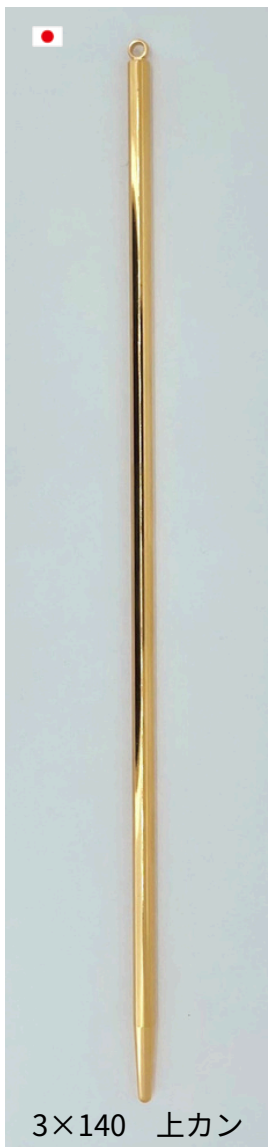

オンラインショップはこちら ▶ <https://tokuharashop.com/>

単価などはオンラインショップからご確認ください。

※商品の取り扱い状況により掲載がない場合がございます

★かんざし

T11-080

3×120 上カン
真鍮 生地

T11-081

3×140 上カン
真鍮 生地