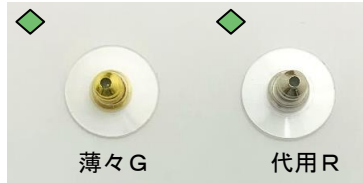

↓使用例

シリコン入り
(穴径0.5)

非貫通

↓ピアスにも使用可

T07-310LLG

T07-310DR

薄々G

代用R