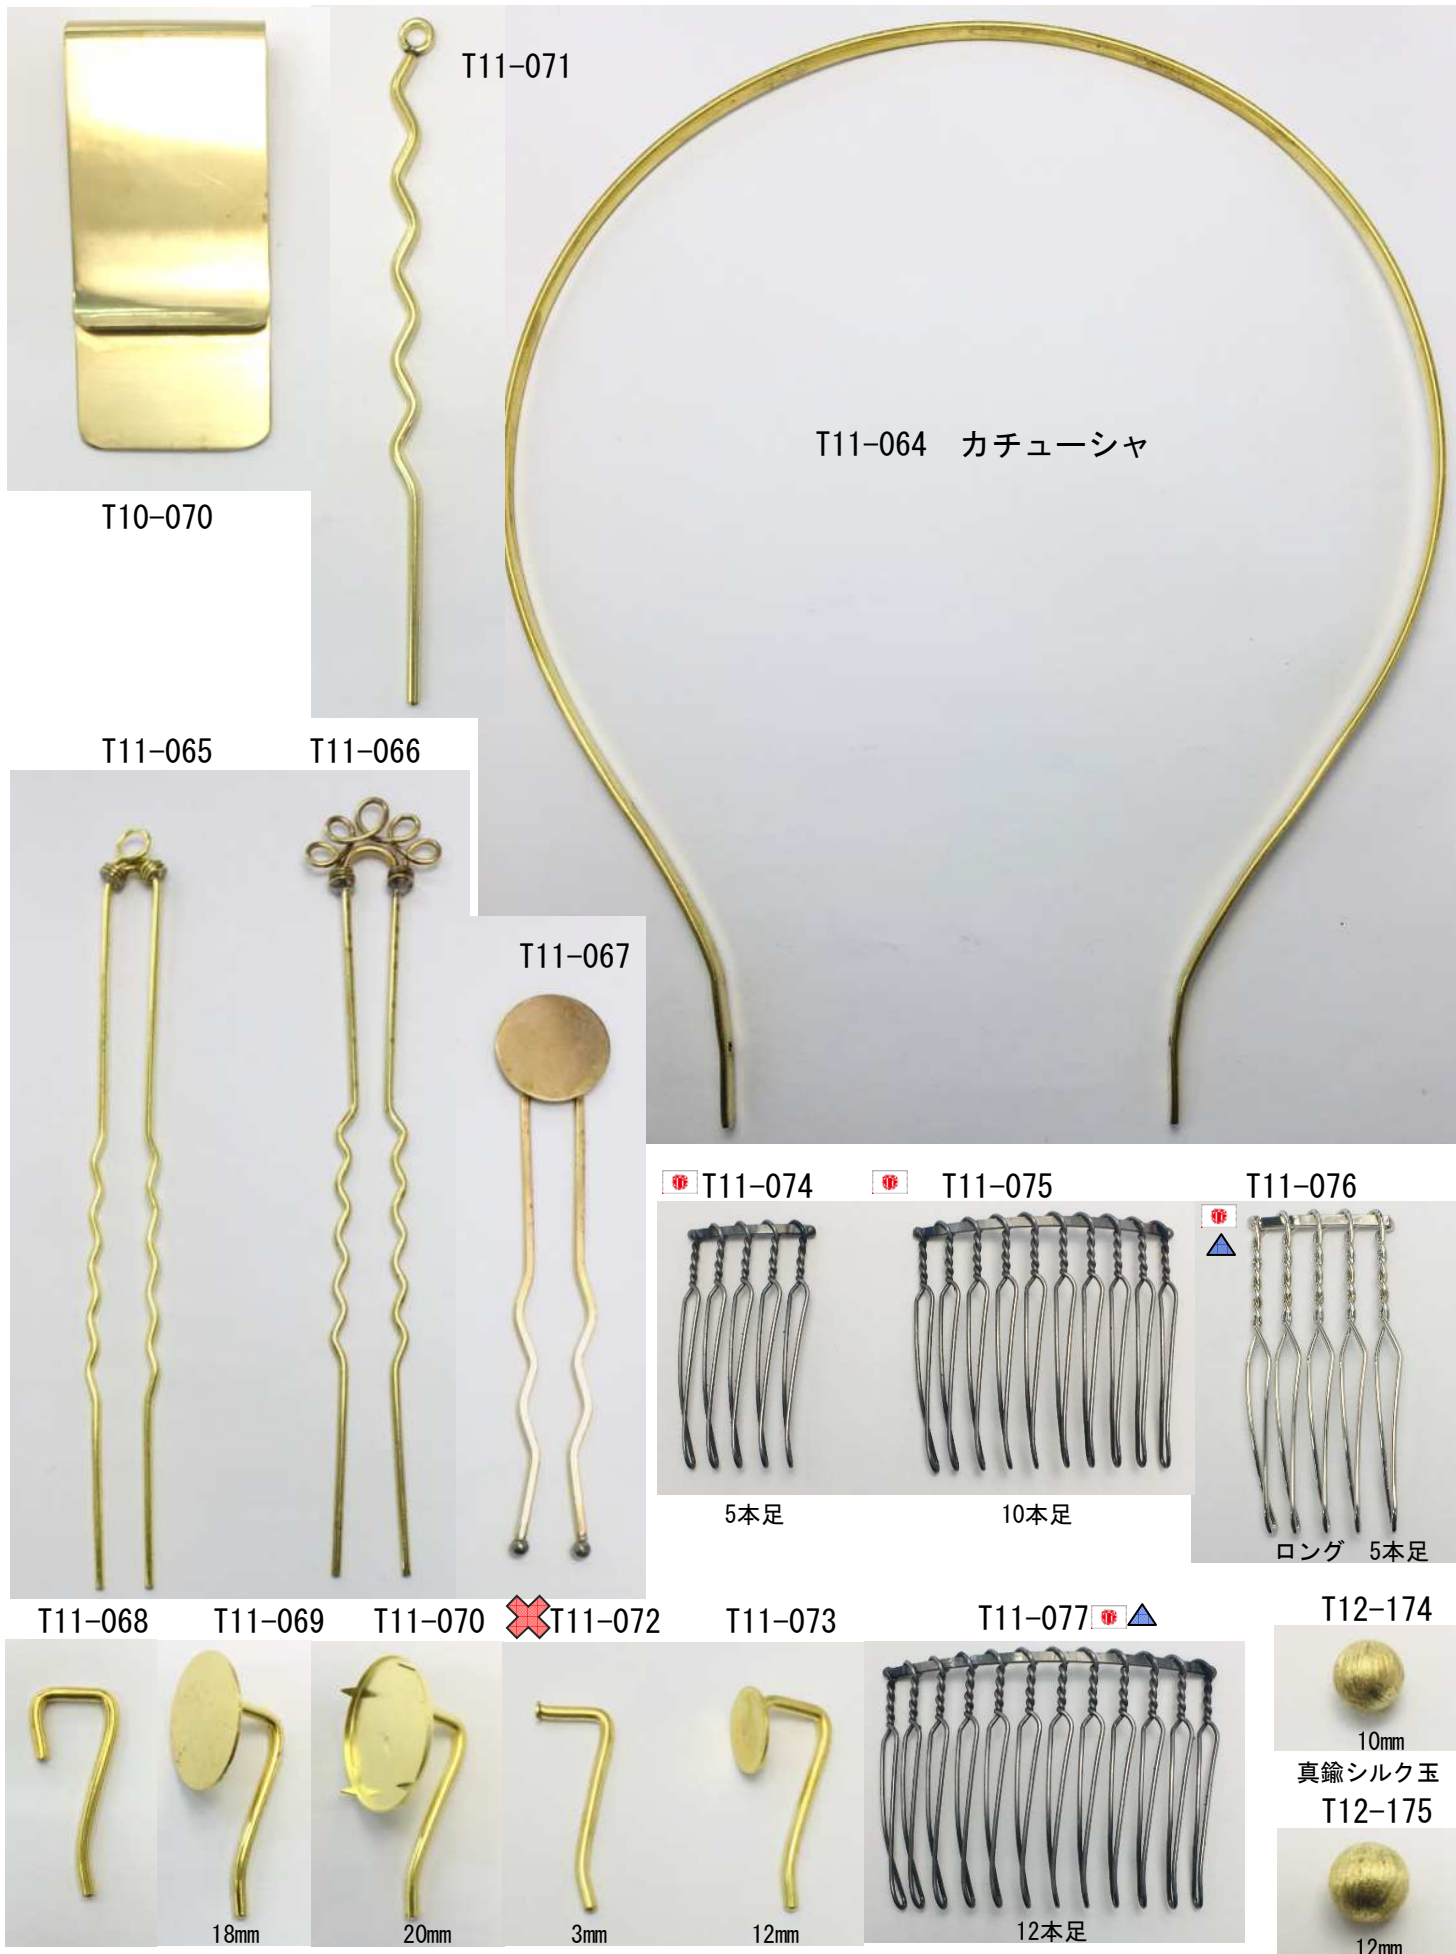

販売単位：記載なし⇒ 個・セット P⇒ペア g⇒グラム m⇒メートル 本⇒本数

~~✖~~ : 廃番・入荷未定

★ : 人気・オススメ

~~📦~~ : 在庫無くなり次第、仕様・取扱い変更予定

📄 : 商品メモご確認ください

▲ : 受注発注

☆ : メッキ付

◆ : 類似品、代替品 当ページ外に有

📧 : お問い合わせください