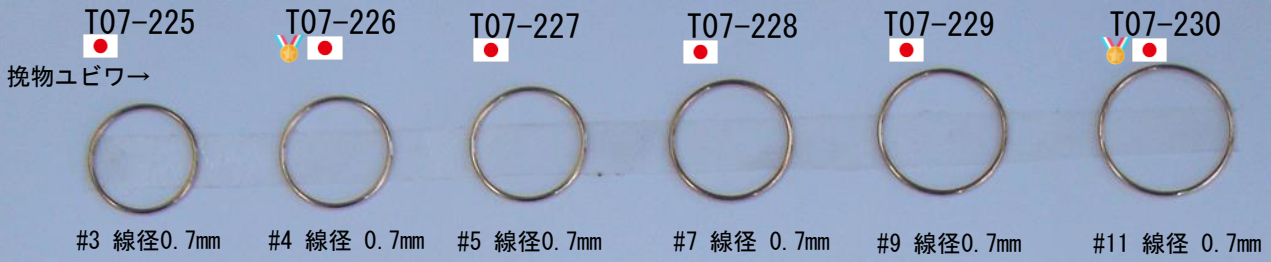

🏆 : 人気・オススメ
★ : メッキ付有

📦 : 在庫無くなり次第、仕様・取扱い変更予定
◆ : 類似品、代替品 当ページ外に有

📄 : 商品メモご確認ください
✉ : お問い合わせください

オンラインショップはこちら ▶ <https://tokuharashop.com/>

単価などはオンラインショップからご確認ください。

※商品の取り扱い状況により掲載がない場合がございます

販売単位: 記載なし⇒ 個・セット P⇒ペア g⇒グラム m⇒メートル 本⇒本数