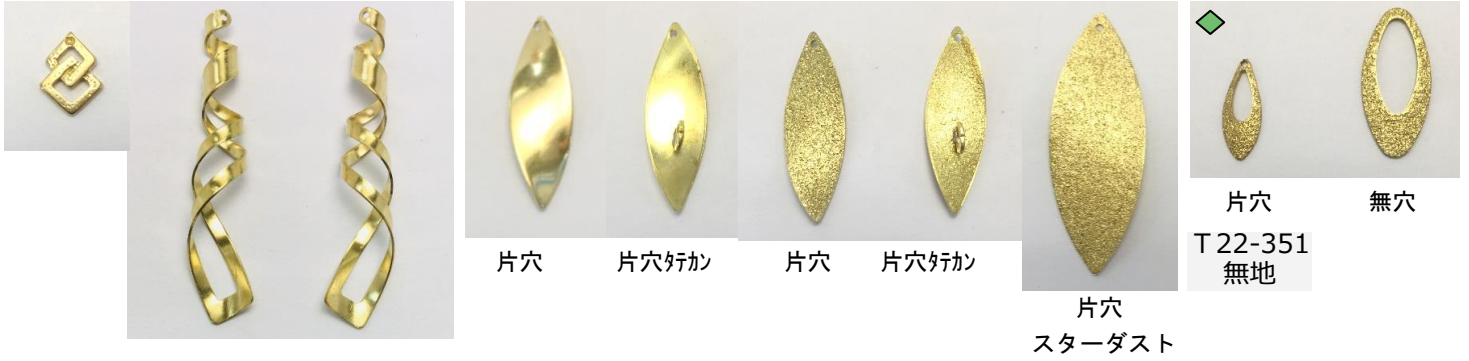

新商品

2-26

T21-359 T22-672 T22-673 T22-674 T22-675 T22-676 T22-677 T22-678 T22-679 T22-680