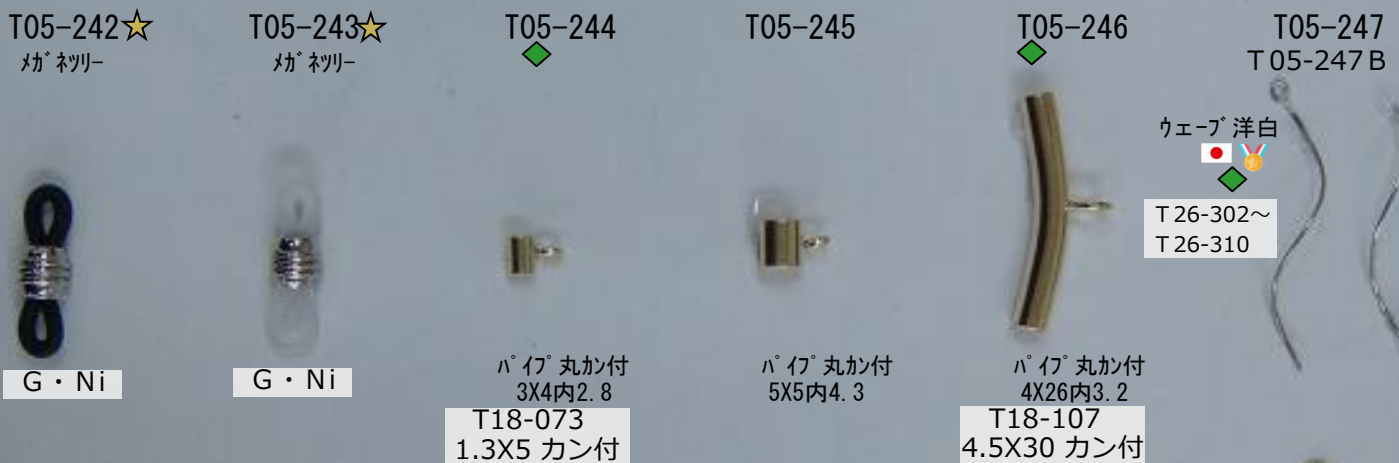

販売単位: 記載なし⇒ 個・セット P⇒ペア g⇒グラム m⇒メートル 本⇒本数

✖: 廃番・入荷未定
 🏆: 人気・オススメ
 🔓: 在庫無くなり次第、仕様・取扱い変更予定
 📄: 商品メモご確認ください
▲: 受注発注
 ★: メッキ付有
 ◆: 類似品、代替品 当ページ外に有
✉: お問い合わせください

T06-120 🏆 T06-120B T06-121 ☆ T06-122 T06-123 T06-124 🏆