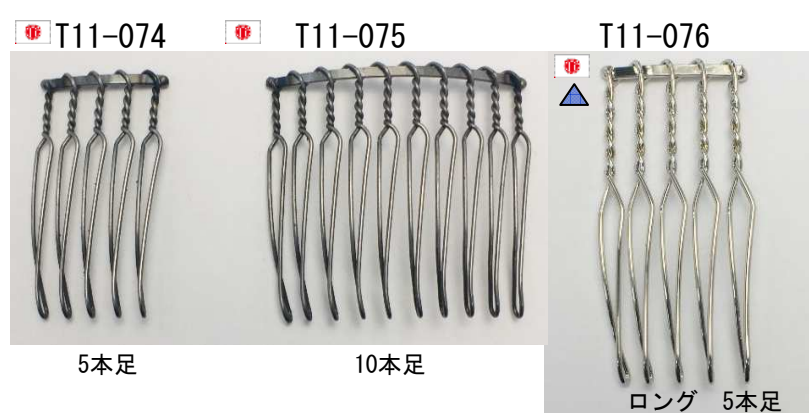

販売単位：記載なし⇒ 個・セット P⇒ペア g⇒グラム m⇒メートル 本⇒本数

✕ : 廃番・入荷未定
★ : 人気・オススメ
📦 : 在庫無くなり次第、仕様・取扱い変更予定
📄 : 商品メモご確認ください

▲ : 受注発注
★ : メッキ付有
◆ : 類似品、代替品 当ページ外に有
✉ : お問い合わせください