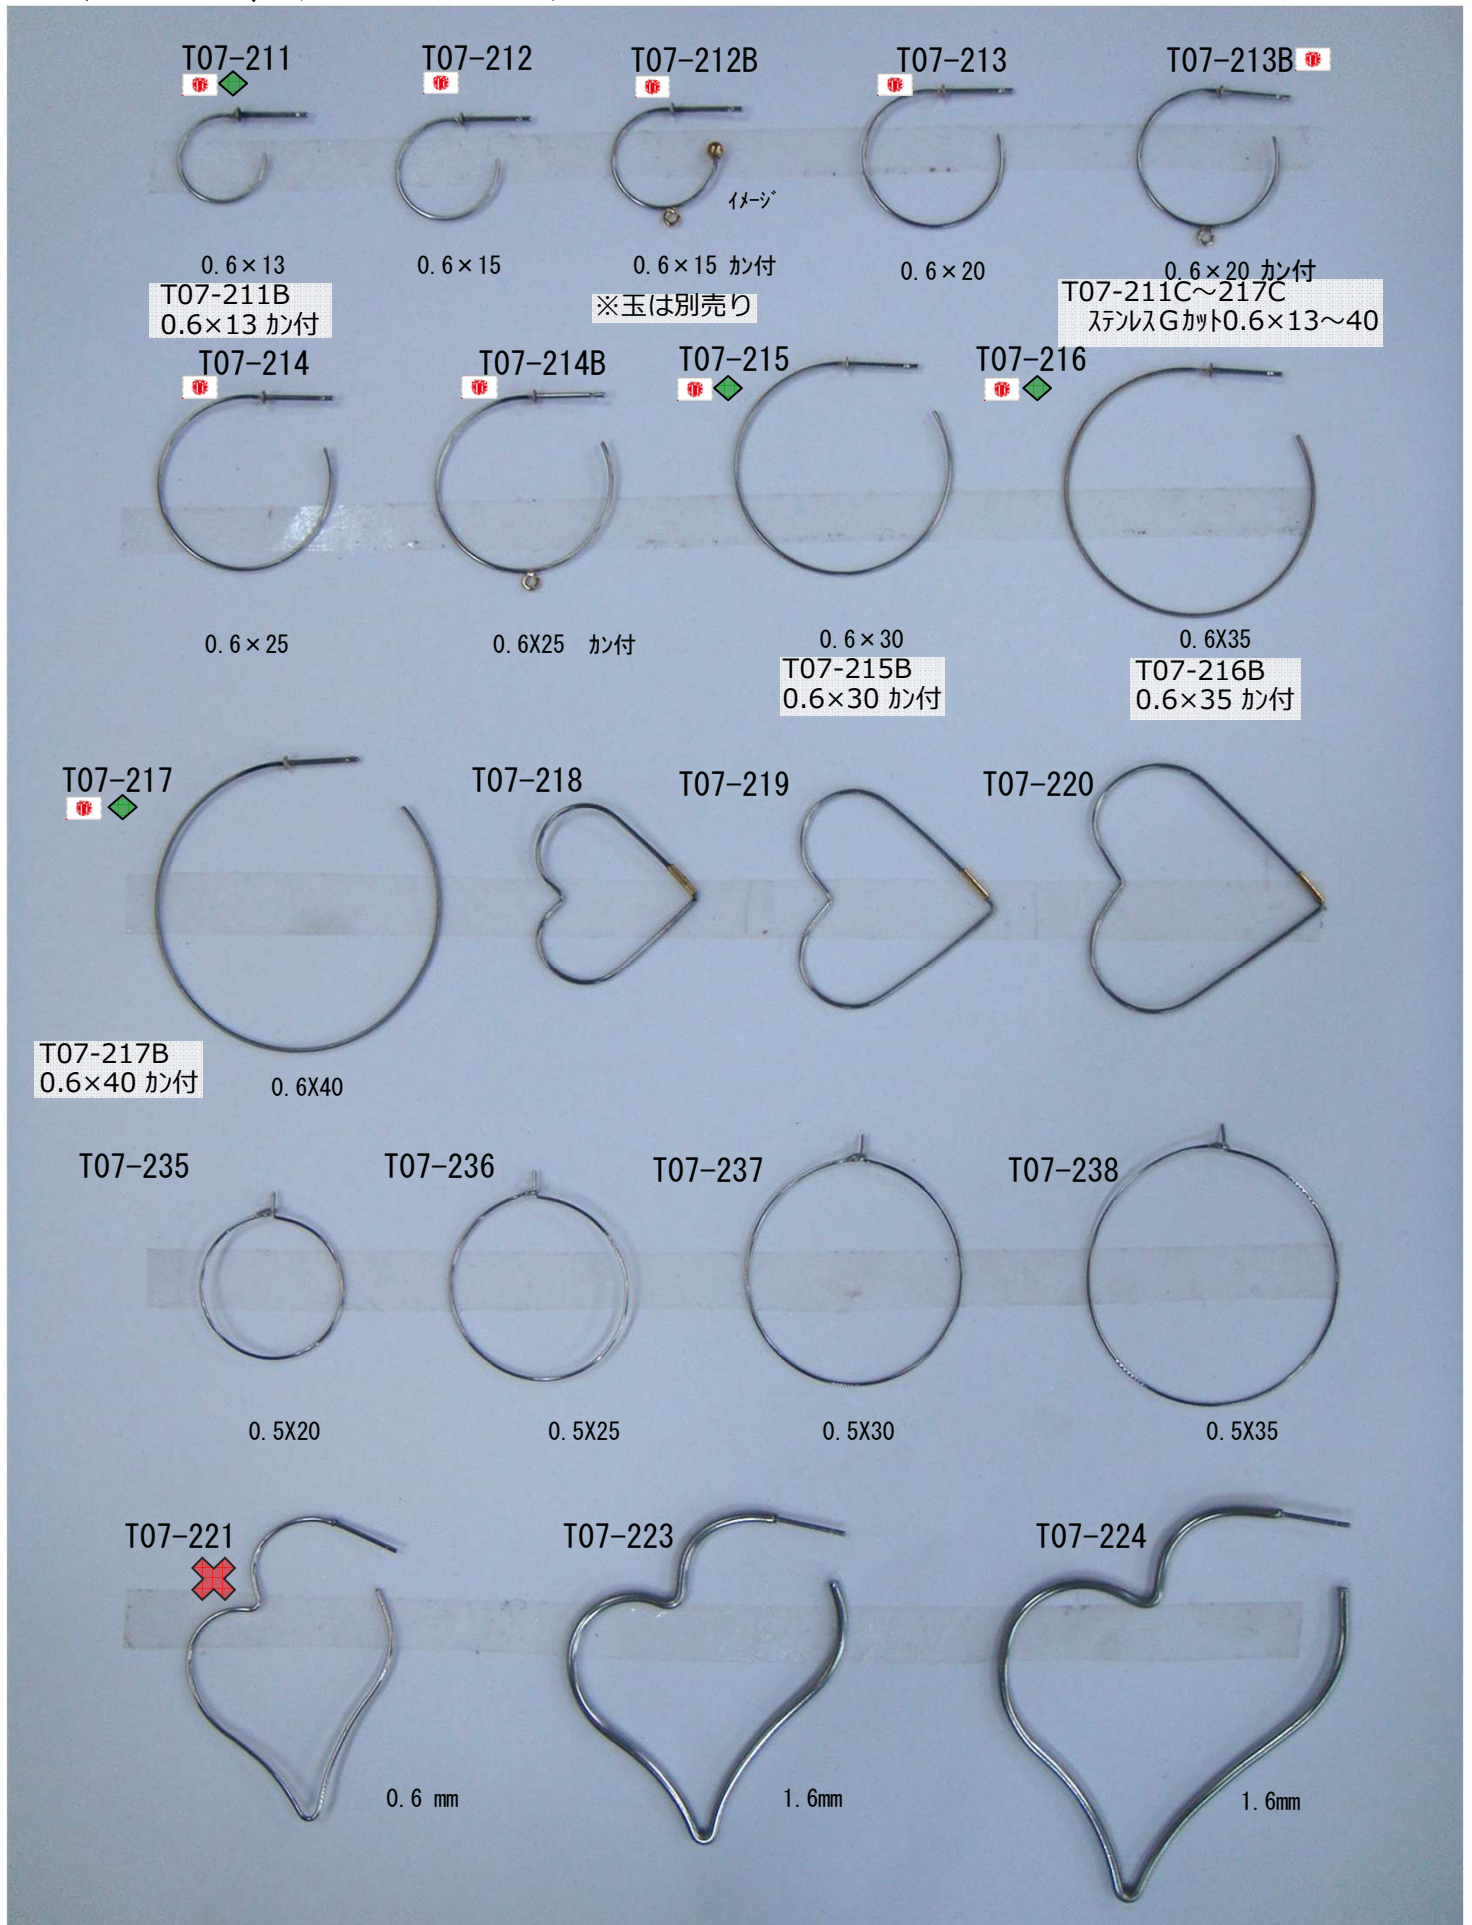

販売単位: 記載なし⇒ 個・セット P⇒ペア g⇒グラム m⇒メートル 本⇒本数

✕: 廃番・入荷未定

★: 人気・オススメ

🚫: 在庫無くなり次第、仕様・取扱い変更予定

📄: 商品メモご確認ください

▲: 受注発注

★: メッキ付有

◇: 類似品、代替品 当ページ外に有

✉: お問い合わせください