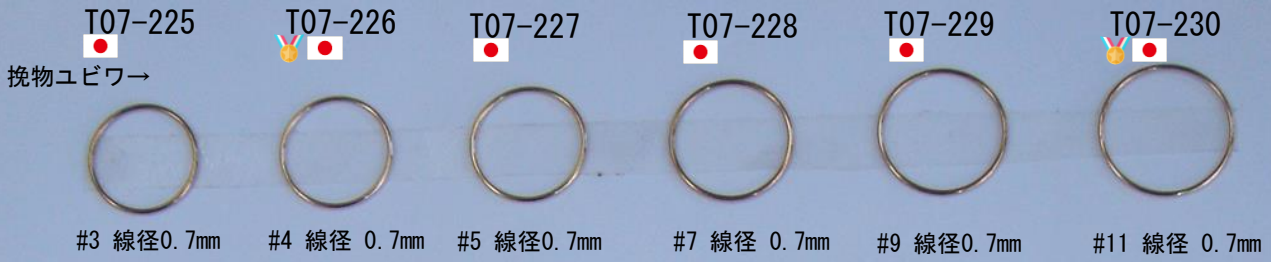

4mm穴1mm  
カンなし

T05-251C

4mm穴1mm  
口閉じ

【ネックレス用スライスビーズイメー

実用新案特許NO. 1670818

3mm  
穴0.5mm

4mm  
穴2mm

4mm  
穴2mm

5mm  
穴1.4mm

5mm  
穴2.5mm

5mm  
穴1.4mm

販売単位: 記載なし⇒ 個・セット P⇒ペア g⇒グラム m⇒メートル 本⇒本数

✖ : 廃番・入荷未定  
▲ : 受注発注

▲ : 人気・オススメ  
★ : メッキ付有

🚫 : 在庫無くなり次第、仕様・取扱い変更予定  
◇ : 類似品、代替品 当ページ外に有

📄 : 商品メモご確認ください  
📧 : お問い合わせください