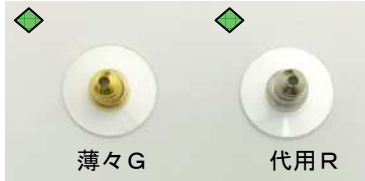

T07-310LLG

T07-310DR

薄々G

代用R

プラ板付きキャッチ
※メッキ付のみ

◆T07-290

T07-312

丸玉2.3mmヨコカン

◆T07-305
(タテカン)

T07-313