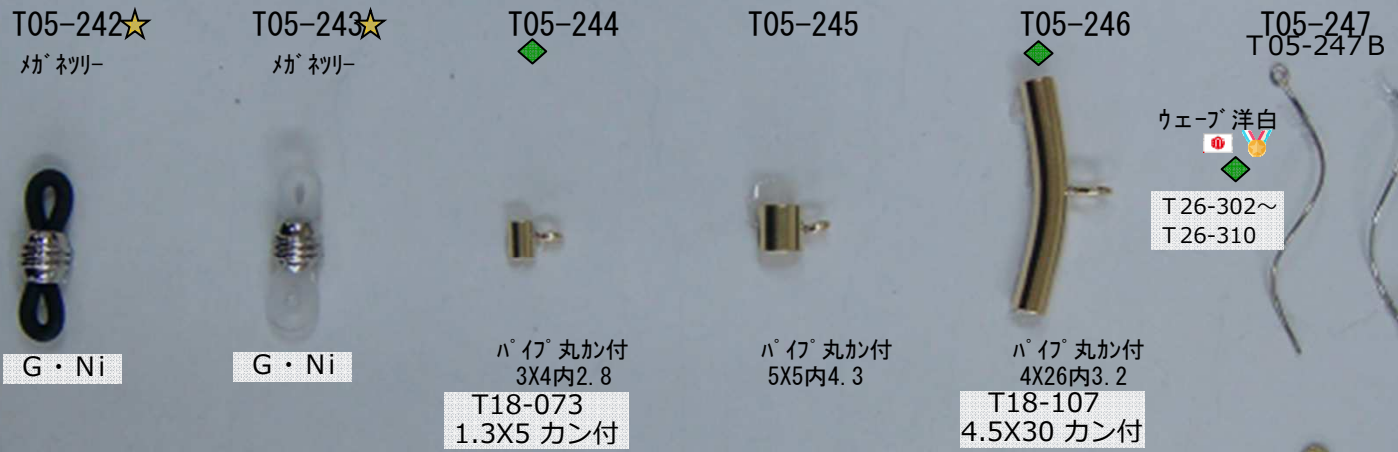

販売単位: 記載なし⇒ 個・セット P⇒ペア g⇒グラム m⇒メートル 本⇒本数

: 廃番・入荷未定 : 人気・オススメ : 在庫無くなり次第、仕様・取扱い変更予定 : 商品メモご確認ください

: 受注発注 : メッキ付有 : 類似品、代替品 当ページ外に有 : お問い合わせください