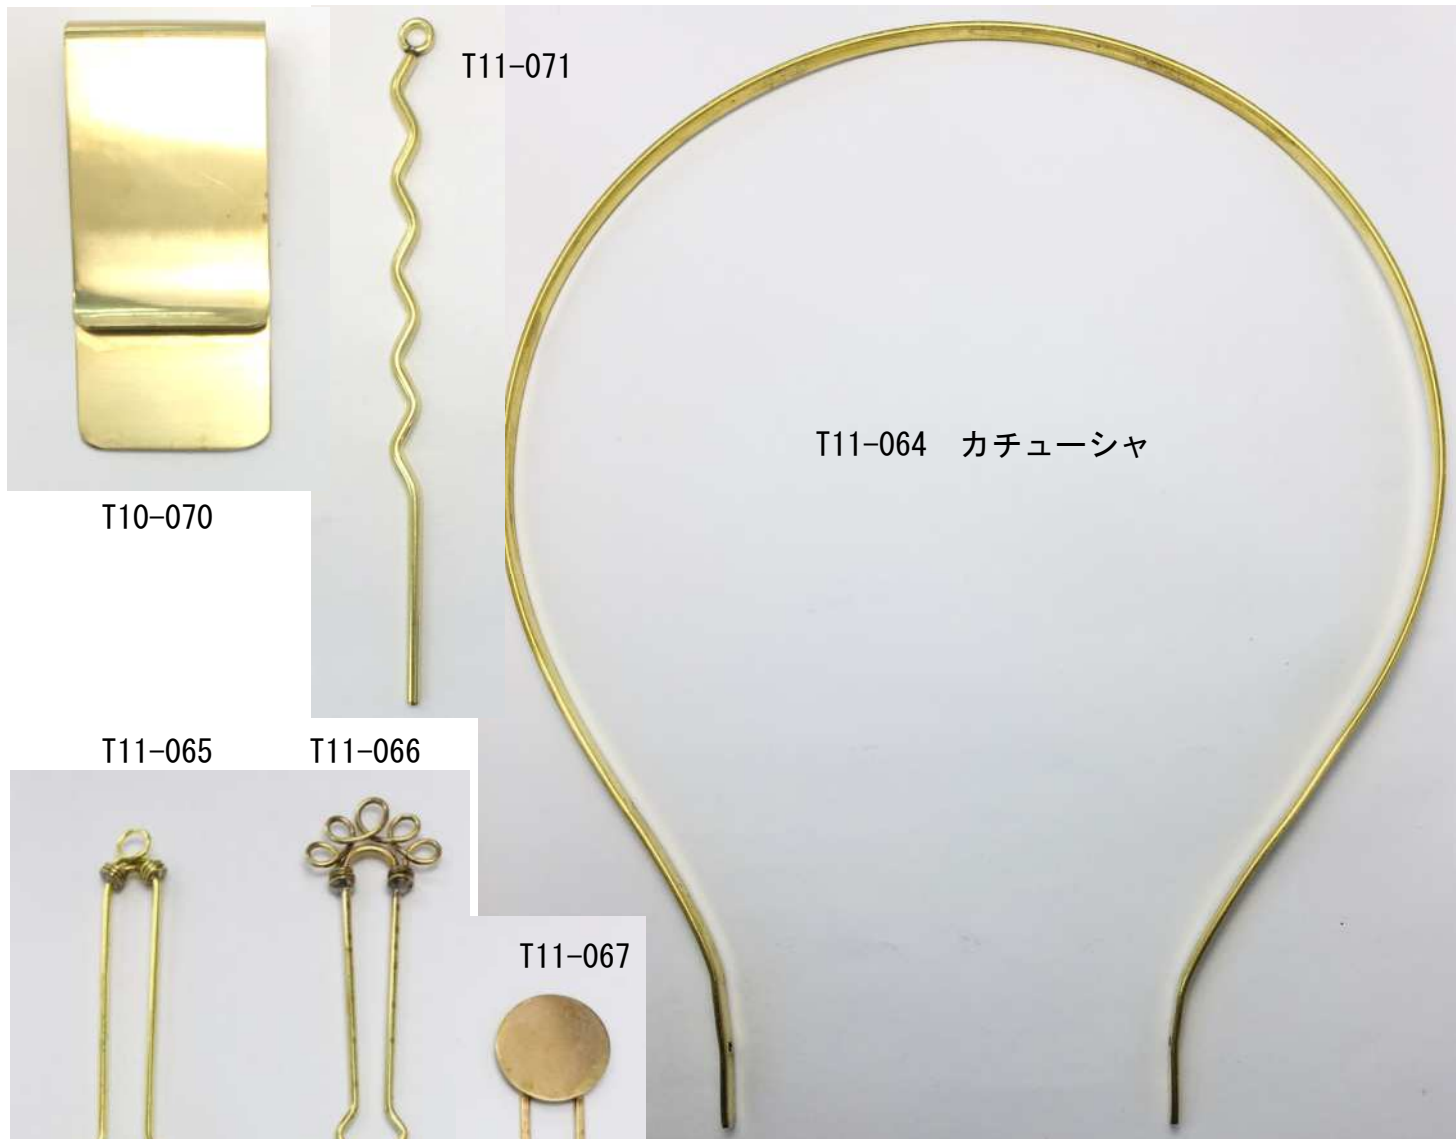

販売単位：記載なし⇒ 個・セット P⇒ペア g⇒グラム m⇒メートル 本⇒本数

✕ : 廃番・入荷未定
★ : 人気・オススメ
📦 : 在庫無くなり次第、仕様・取扱い変更予定
📄 : 商品メモご確認ください

▲ : 受注発注
★ : メッキ付有
◆ : 類似品、代替品 当ページ外に有
✉ : お問い合わせください