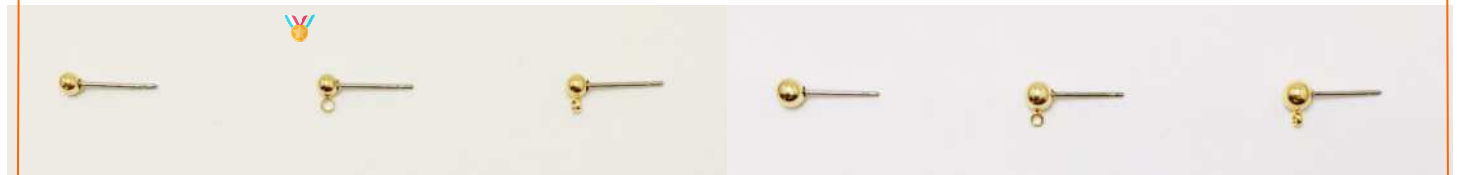

タテカン
チタンピアス 3mm真鍮玉

ヨコカン

タテカン
チタンピアス 4mm真鍮玉

ヨコカン

T07-275

T07-276

T07-277

T09-159

T10-068

T10-069