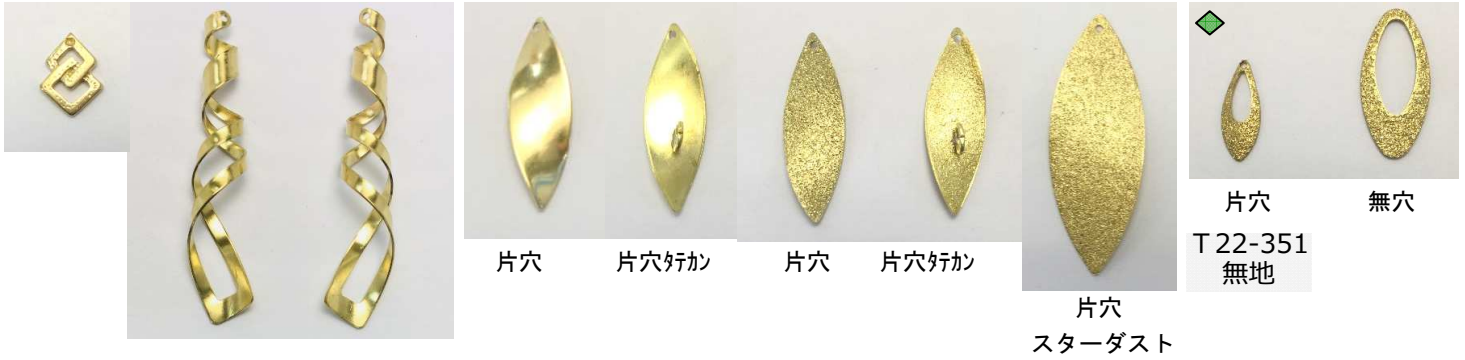

新商品

2-26

T21-359 T22-672 T22-673 T22-674 T22-675 T22-676 T22-677 T22-678 T22-679 T22-680

片穴

片穴好カ

片穴

片穴好カ

片穴
スターダスト

T22-351
無地

片穴

無穴

T22-681

T22-682

T22-683

T22-684

T24-207