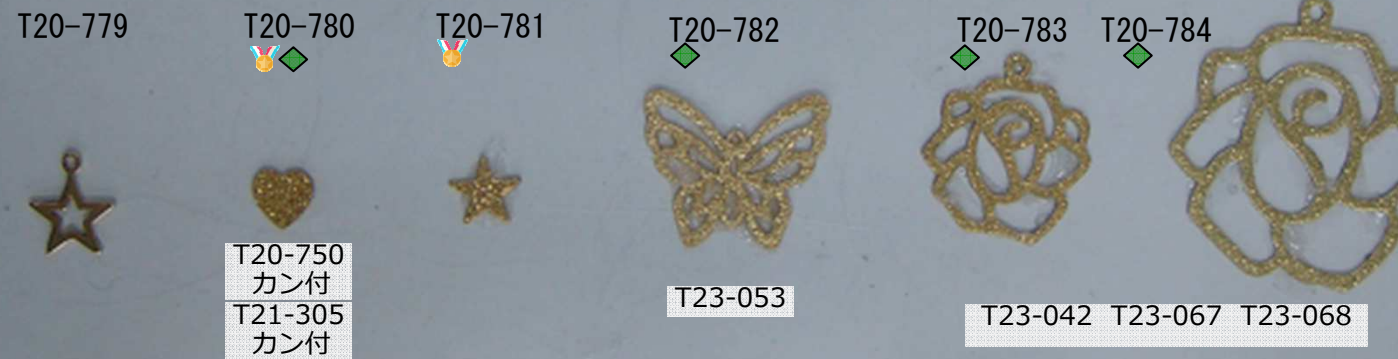

販売単位: 記載なし⇒ 個・セット P⇒ペア g⇒グラム m⇒メートル 本⇒本数

: 廃番・入荷未定 : 人気・オススメ : 在庫無くなり次第、仕様・取扱い変更予定 : 商品メモご確認ください

: 受注発注 : メッキ付有 : 類似品、代替品 当ページ外に有 : お問い合わせください